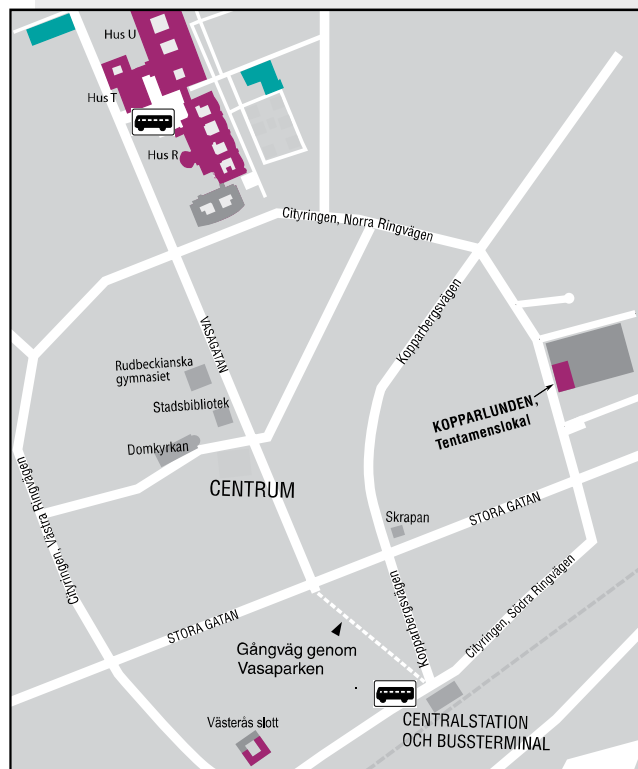

HITTA RÄTT PÅ CAMPUS VÄSTERÅS

Besöksadresser:

HUS R, T och U
Högskoleplan
Huvudentré, entré U1 och T1

KOPPARLUNDEN - Tentamenslokal
Metallverksgatan 24

VÄSTERÅS SLOTT

HUS, ENTRÉ

AKADEMIER

Akademien för ekonomi, samhälle och teknik, EST R, R1

Akademien för hälsa, vård och välfärd, HVV U, U1/T1

Akademien för innovation, design och teknik, IDT U, U1/T1

Akademien för utbildning, kultur och kommunikation, UKK U, U1/T1

Avdelningen för Musik Västerås slott

SEK, Sektionen för ekonomi och inköp R, R1

STC, Studentcentrum U, U1/T1

HÖGSKOLEBIBLIOTEKET T, U1/T1

SALAR MED NAMN

Alfa, Beta, Gamma, Kappa, Lambda, Ypsilon U, U1/T1

Zeta T, U1/T1

Omielia T, U1/T1

Case-salen, Delta, Milos, Naxos, Omega, Paros, Pi R, R1

Restaurang Glada Gäsen Kårhuset

Studenttorget U, U1/T1

Hållplats för MDH-buss till Eskilstuna