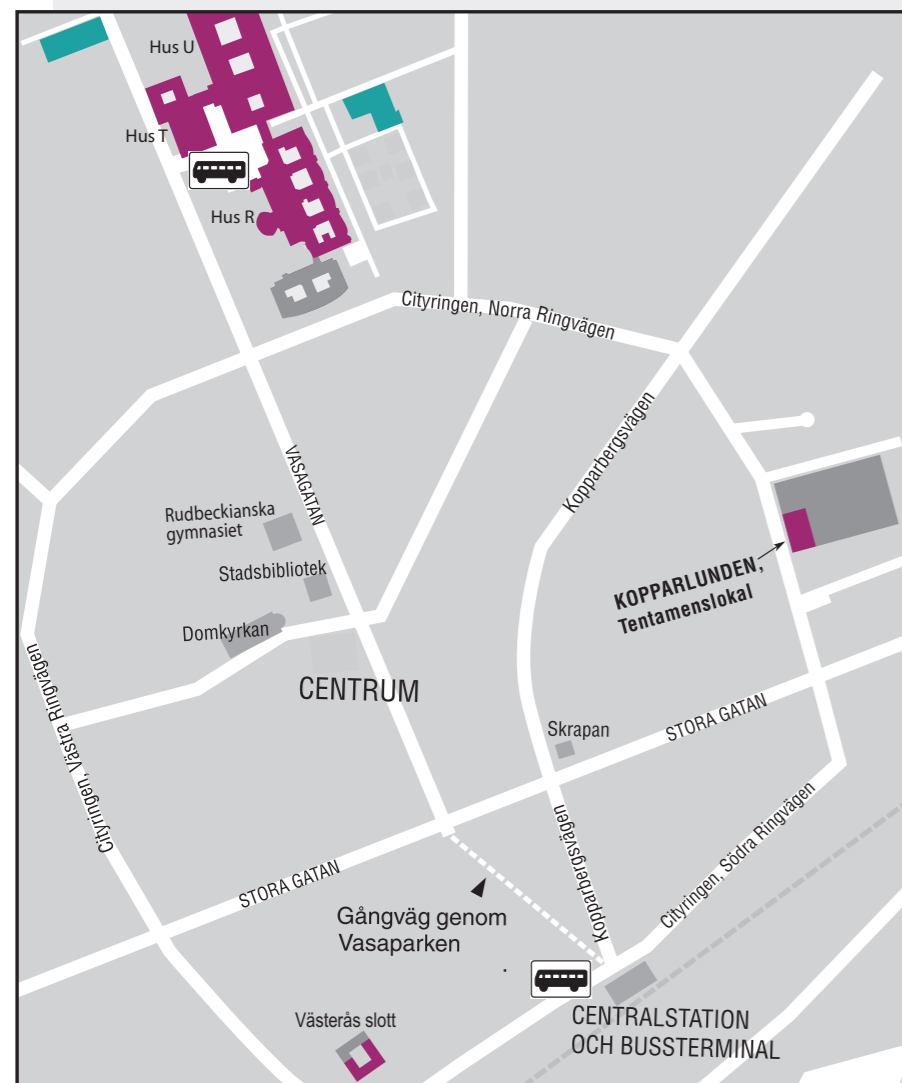

## Besöksadresser:

HUS R, T och U  
Högskoleplan  
Huvudentré, entré U1 och T1

KOPPARLUNDEN - Tentamenslokal  
Metallverksgatan 24

VÄSTERÅS SLOTT