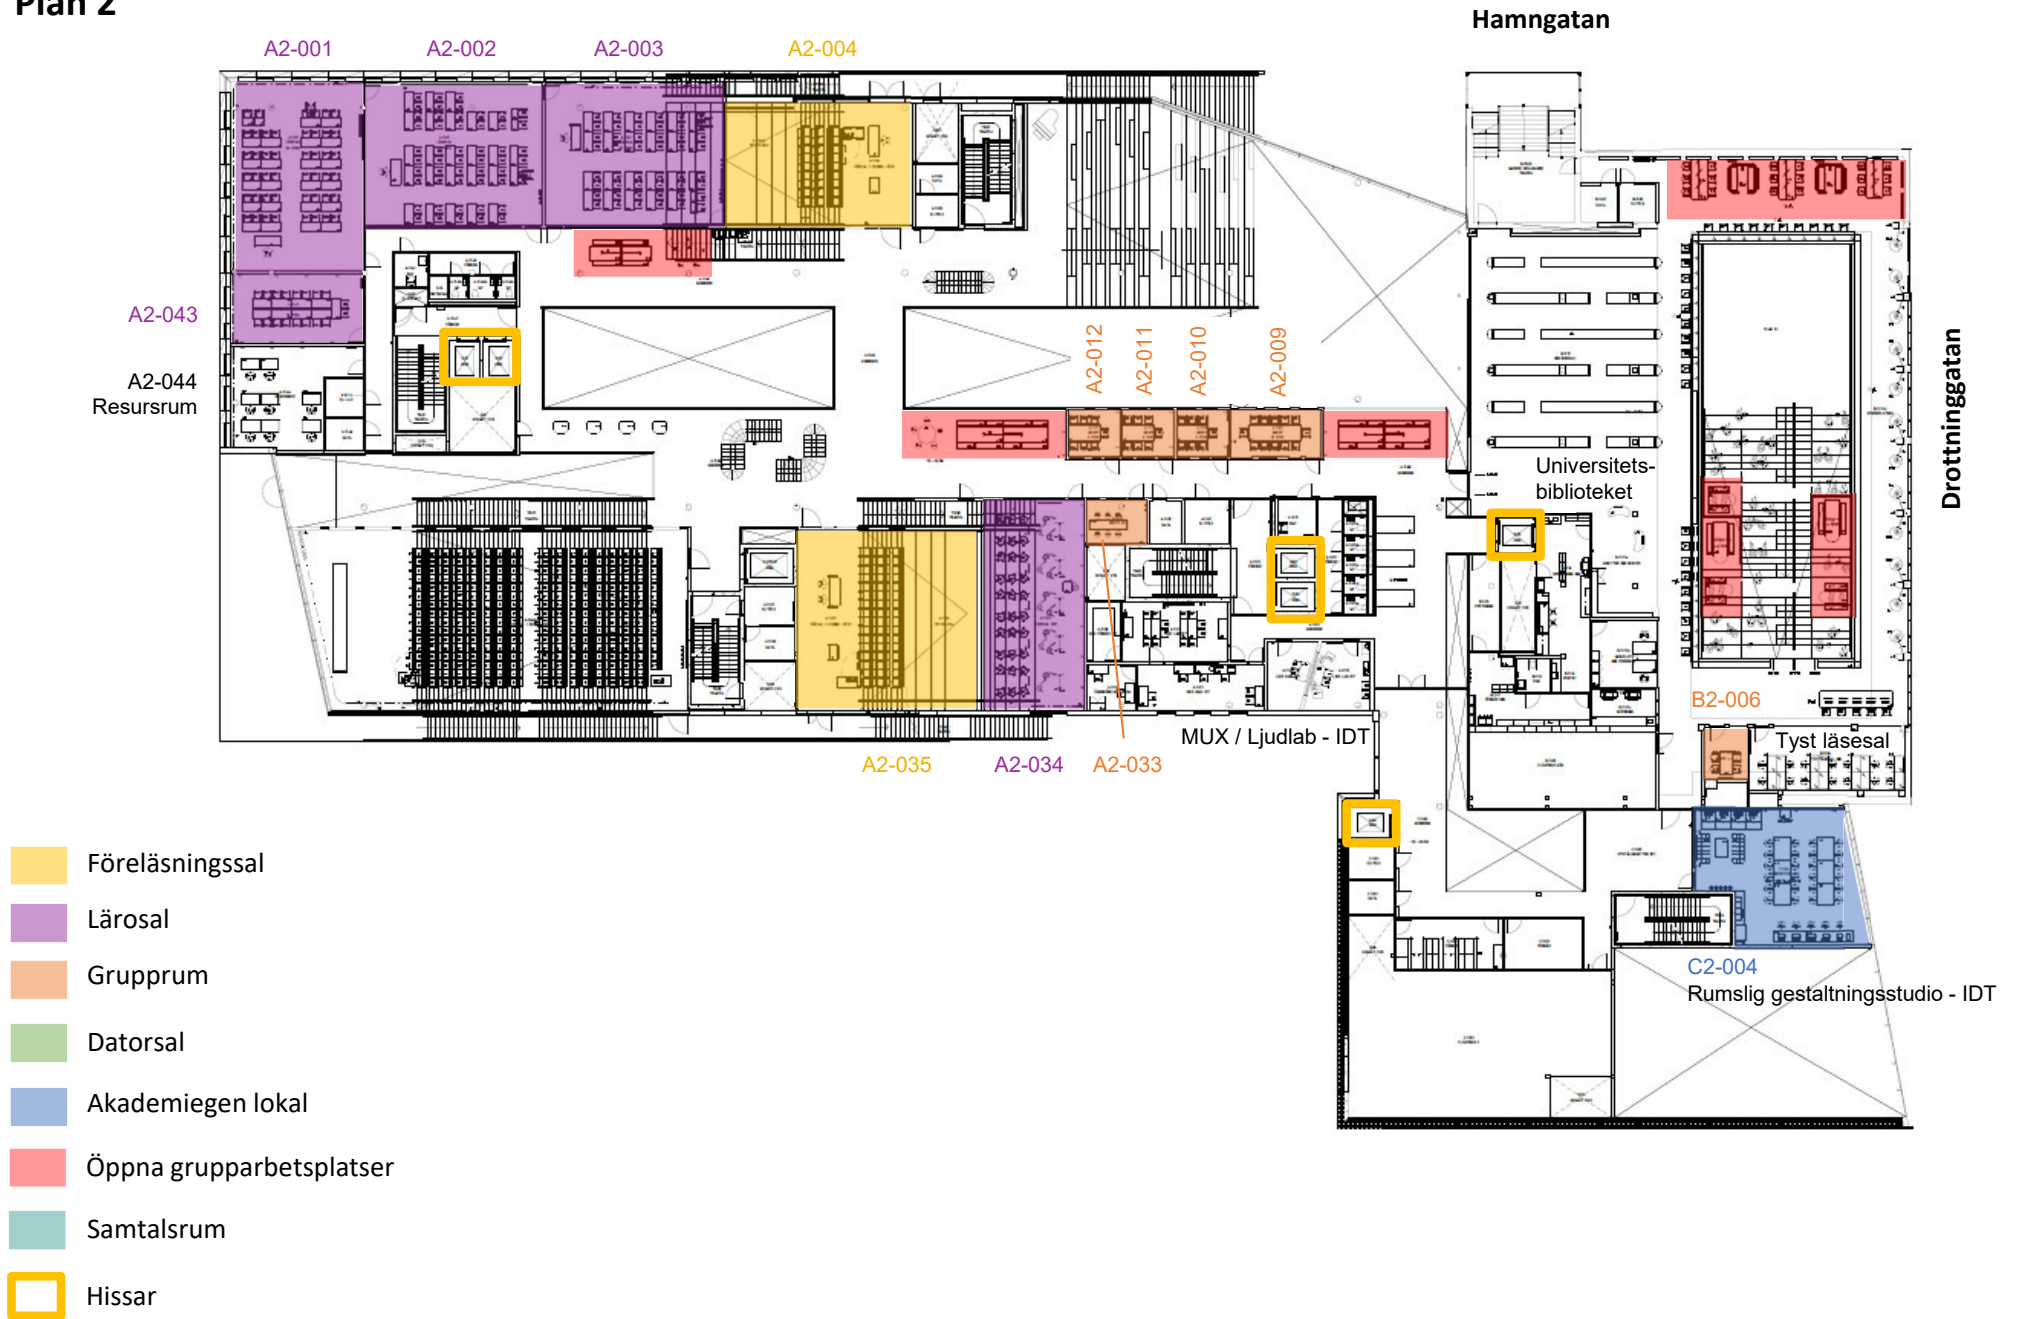

Lokalguide Eskilstuna

- ① Hamngatan 15, Huvudentré
 - ② Drottninggatan 2
 - ③ Bruksgatan 1
 - ④ Rademachergatan 7, Tentamenslokal
-  Hållplats för MDU-buss till Västerås

Plan 1

Plan 2

Plan 3

Plan 4

Tentamenslokal, Rademachergatan 7

Plan 1

Plan 2

 Hissar