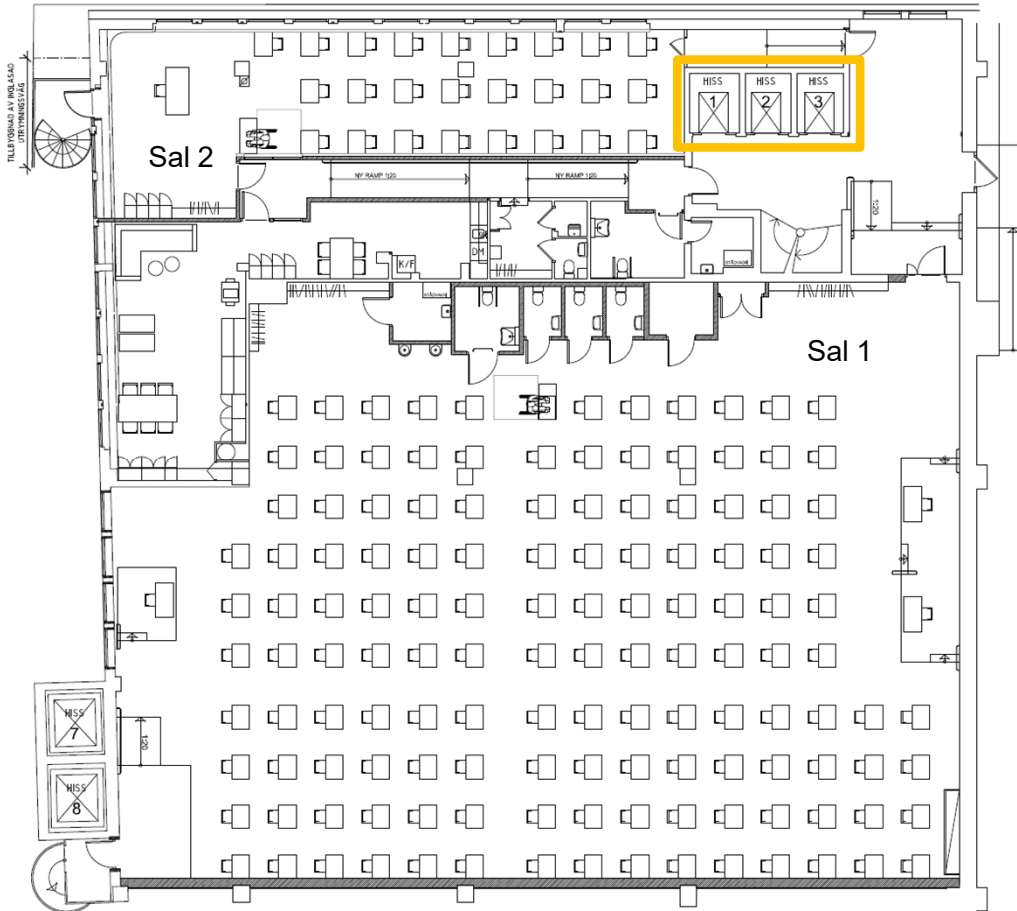

Lokalguide Eskilstuna

- ① Hamngatan 15, Huvudentré
 - ② Drottninggatan 2
 - ③ Bruksgatan 1
 - ④ Rademachergatan 7, Tentamenslokal
-  Hållplats för MDU-buss till Västerås

Plan 1

Plan 2

Plan 3

Plan 4

Tentamenslokal, Rademachergatan 7

Plan 1

Plan 2

 Hissar