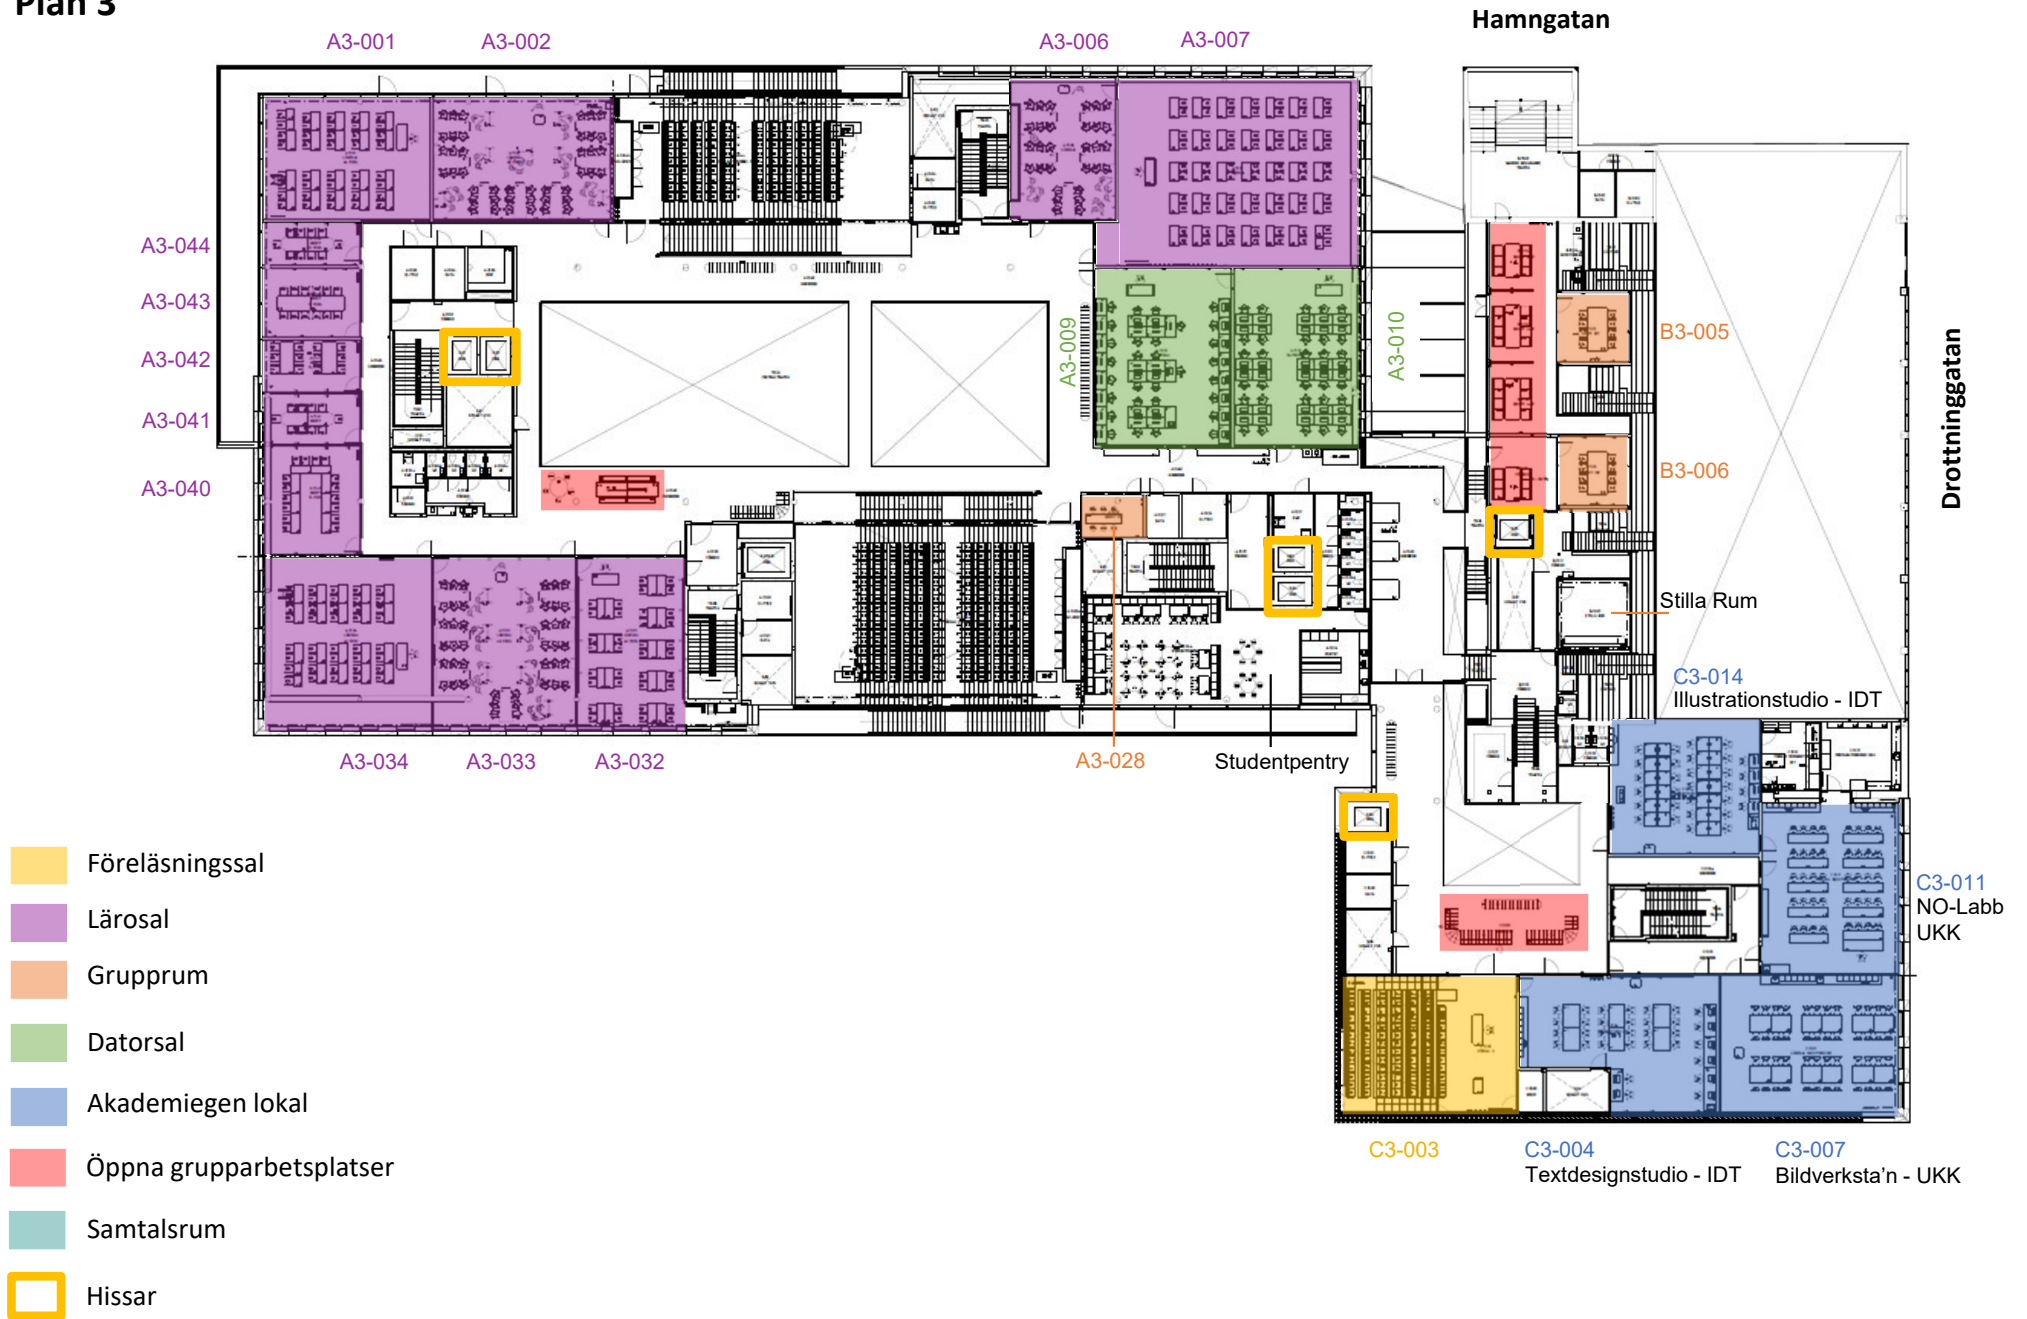

Lokalguide Eskilstuna

- ① Hamngatan 15, Huvudentré
 - ② Drottninggatan 2
 - ③ Bruksgatan 1
 - ④ Rademachergatan 7, Tentamenslokal
-  Hållplats för MDU-buss till Västerås

Plan 1

Plan 2

Plan 3

Plan 4

Tentamenslokal, Rademachergatan 7

Plan 1

Plan 2

 Hissar